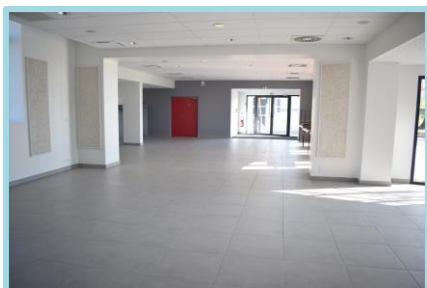

La Baie des Champs Territoire de La Ronde

Vaisselle

- 110 verres à pied
- 110 verres ordinaires
- 110 tasses
- 110 cuillères
- 110 fourchettes
- 110 petites cuillères
- 110 couteaux
- 110 assiettes creuses
- 110 assiettes plates
- 2 plateaux
- 2 louches
- 1 couteau à pain
- 1 faitout
- 10 pichets
- 10 corbeilles à pain
- 4 casseroles
- 1 plat rectangulaire inox 36 cm
- 1 saladier
- 2 beurriers en inox

Electroménager

- 1 micro-ondes
- 1 lave-vaisselle
- 1 percolateur
- 1 four
- 1 bouilloire électrique
- 2 réfrigérateurs
- 1 petit congélateur

Matériel

- 1 desserte
- 6 tables (207 cm x 73 cm)
- 14 tables pliantes (182 cm x 76 cm)
- 110 chaises
- 6 éléments de podium :
2m / 1m = 12 m²