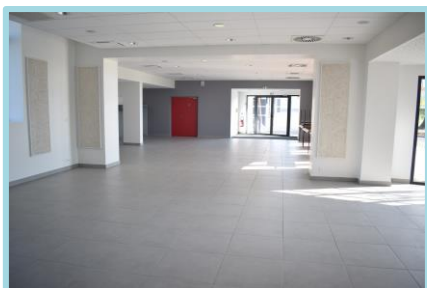

La Baie des Champs Territoire de La Ronde

Vaisselle

- 110 verres à pied
- 110 verres ordinaires
- 110 tasses
- 110 cuillères
- 110 fourchettes
- 110 petites cuillères
- 110 couteaux
- 110 assiettes creuses
- 110 assiettes plates
- 2 plateaux
- 2 louches
- 1 couteau à pain
- 1 faitout
- 10 pichets
- 10 corbeilles à pain
- 4 casseroles
- 1 plat rectangulaire inox 36 cm
- 1 saladier
- 2 beurriers en inox

Electroménager

- 1 micro-ondes
- 1 lave-vaisselle
- 1 percolateur
- 1 bouilloire électrique
- 2 réfrigérateurs
- 1 petit congélateur

Matériel

- 1 desserte
- 6 tables (207 cm x 73 cm)
- 14 tables pliantes (182 cm x 76 cm)
- 110 chaises
- 6 éléments de podium :
2m / 1m = 12 m²